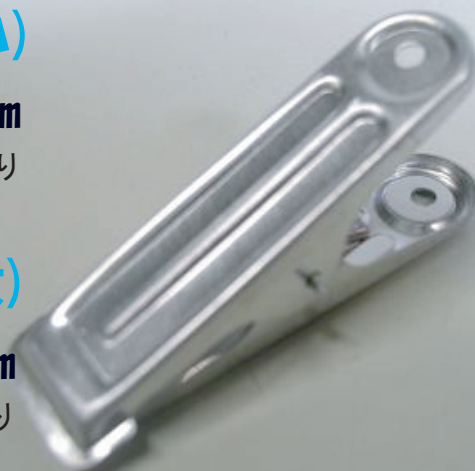

ライティングスタッフの必需品!

種類いろいろ!

アルミピンチ

角型ピンチ(小)

全長43mm

1シート(16個付)より

角型ピンチ(大)

全長54mm

1袋(100個入り)より

モダンピンチ(小)

全長41mm

モダンピンチ(中)

全長48.5mm

モダンピンチ(大)

全長54mm

モダンピンチ(特大)